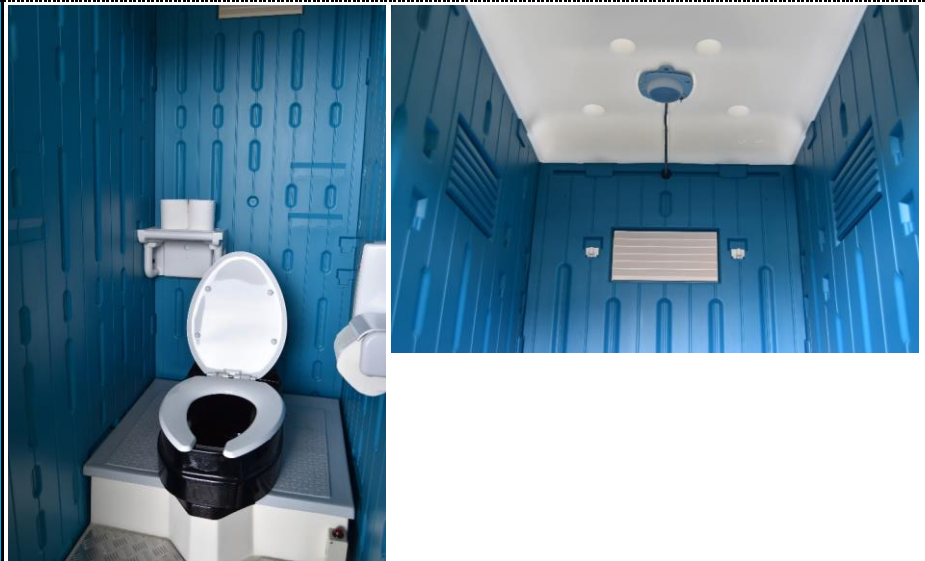

製品全体画像(外観、内観)および各項目[(1)~(17)]の画像データ貼付欄

企業名	株式会社 大橋今右衛門
機種名(型式)	OH-洋-P-1809-L

1. 製品全体

①外観

※階段はFRP製を選択することも可能です。

②内観