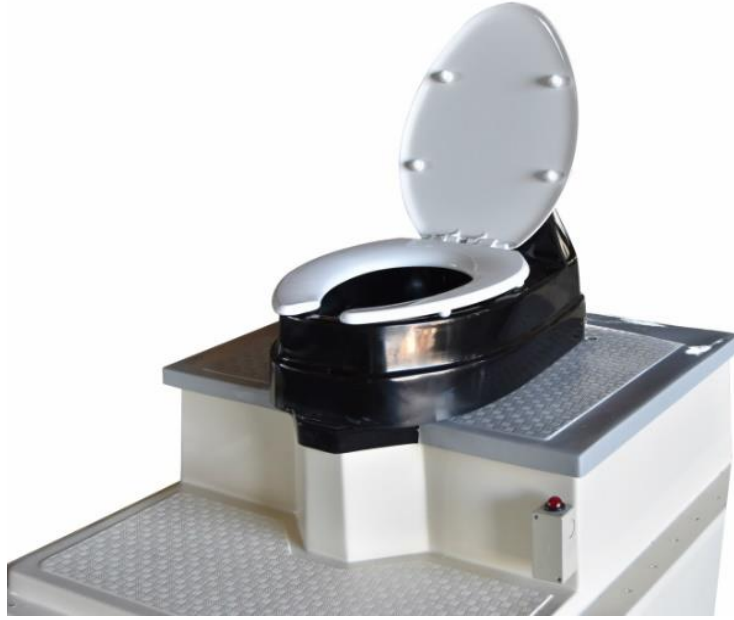

## ②内観

## 2. 各項目[(1)~(17)]

(1)洋式便器

(2)水洗及び簡易水洗機能(し尿処理装置付きを含む)

浄化槽の仕組みを利用し、バクテリアで処理した水をポンプで汲み上げ再利用する仕組みです。便器内は24時間、水が流れています。