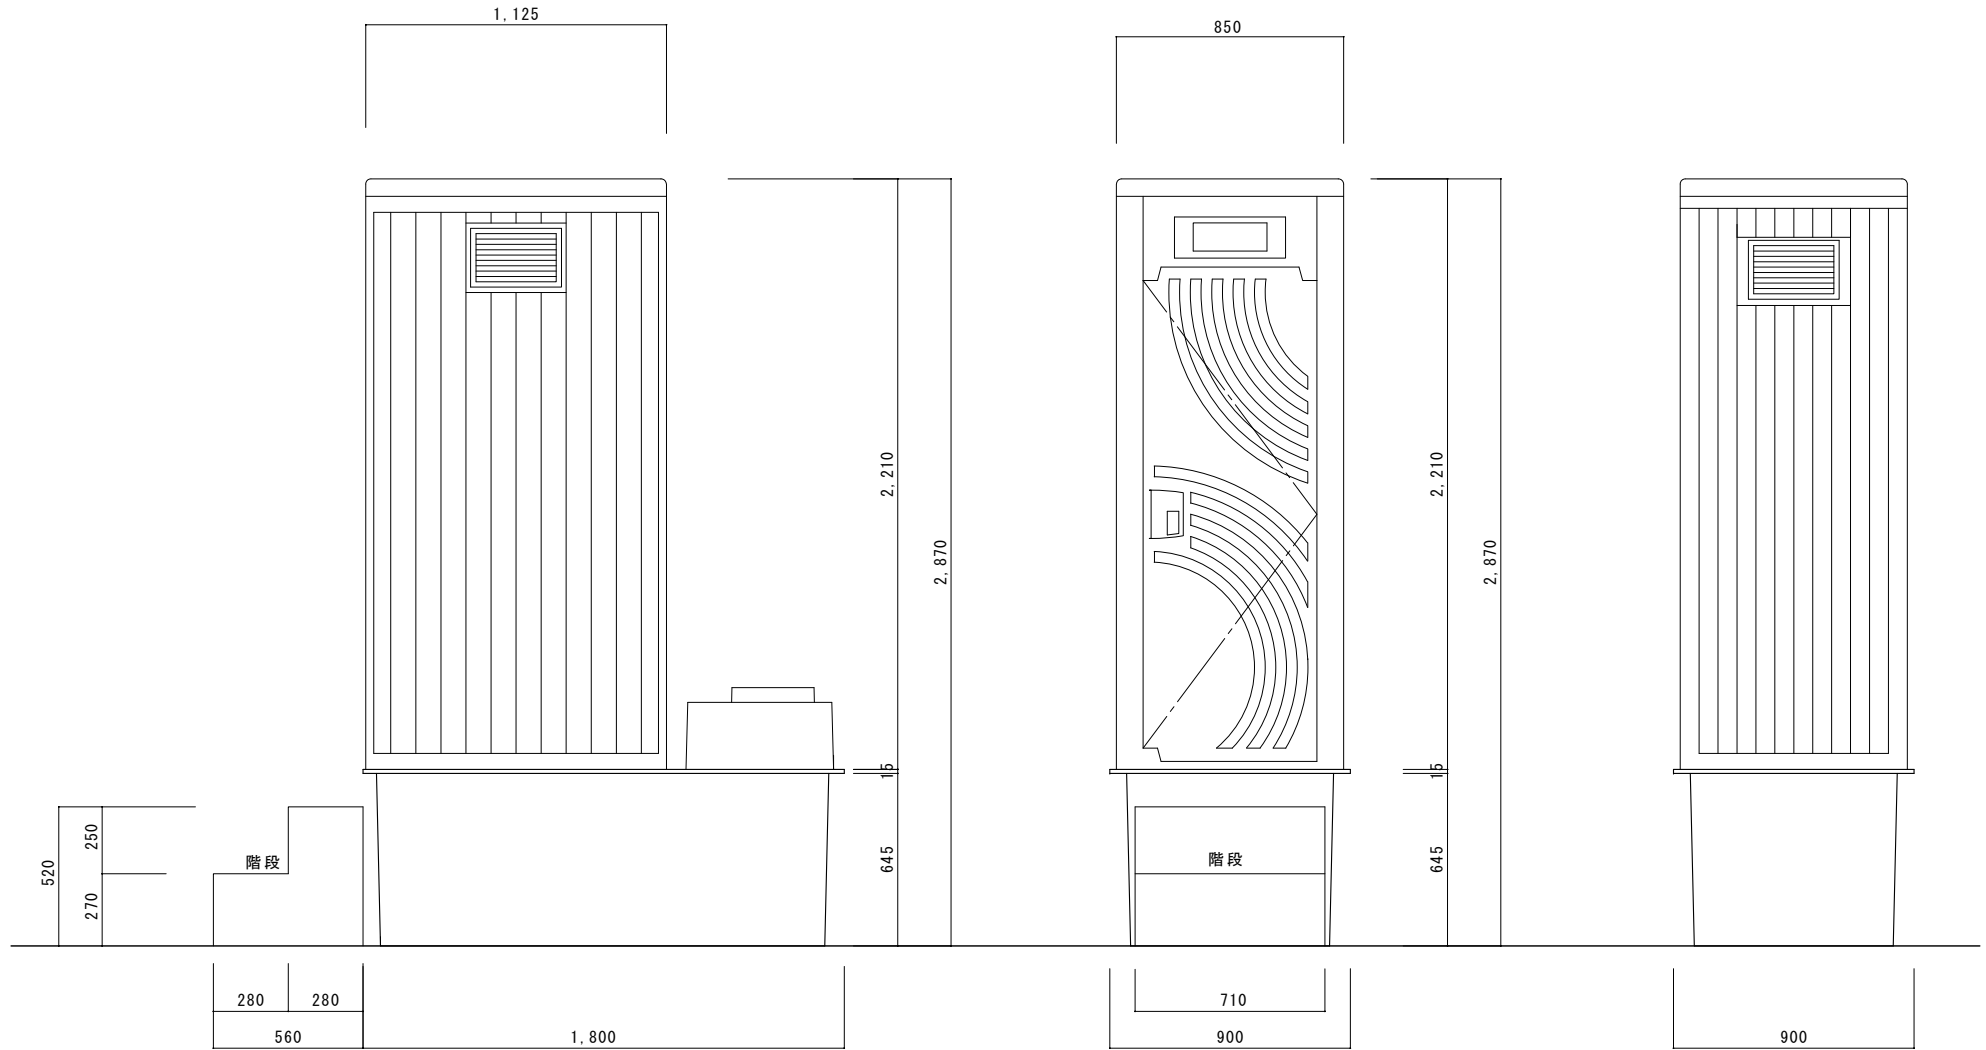

# WATUS

一体型タイプ立面図				設計図
SCALE	DATE	NO	製図者	
S=1:20	16.06.23	119006	瀬古	
株式会社 大橋今右衛門				